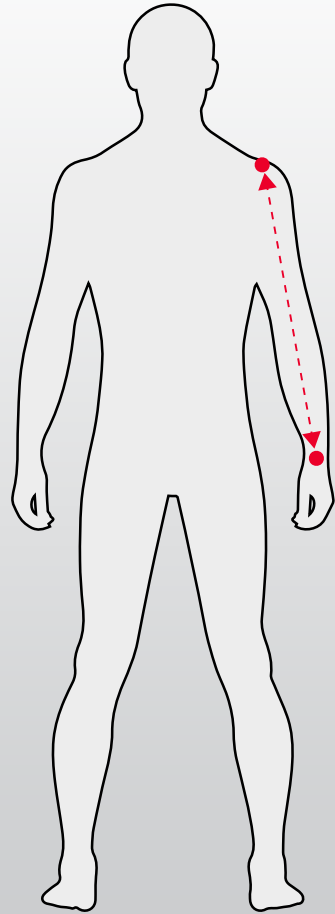

1/2 CHEST

TOSRO

SLEEVE

S	51cm	68cm	79.5cm
M	56cm	71cm	80.5cm
L	61cm	74cm	82cm
XL	65cm	77cm	83.5cm