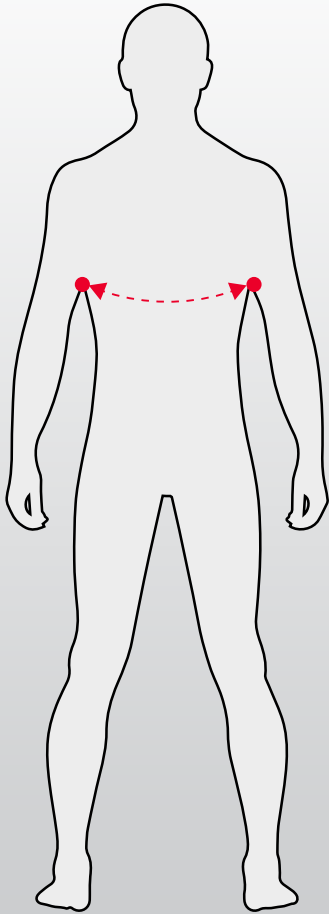

1/2 CHEST

TOSRO

SLEEVE

S	51cm	68cm	79.5cm
M	56cm	71cm	80.5cm
L	61cm	74cm	82cm
XL	65cm	77cm	83.5cm