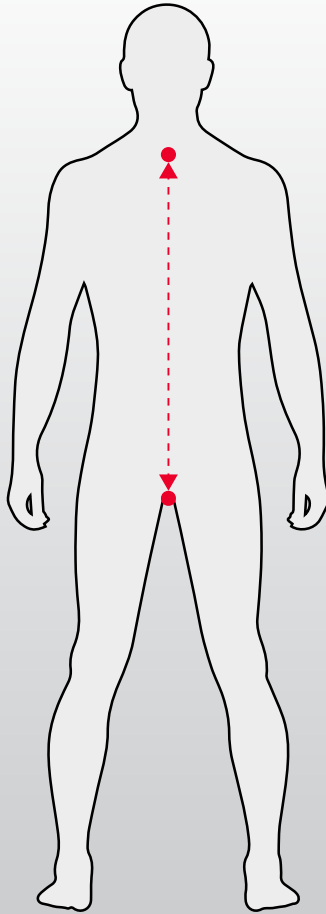

1/2 CHEST

TOSRO

SLEEVE

S	51cm	68cm	79.5cm
M	56cm	71cm	80.5cm
L	61cm	74cm	82cm
XL	65cm	77cm	83.5cm